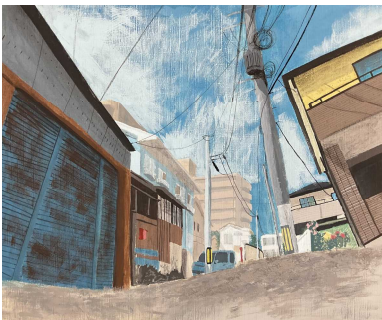

第16回「東北の建築を描く展」入賞作品展のご案内

東北工業大学主催による第16回「東北の建築を描く展」が開催されます。例年は、せんだいメディアテークギャラリーで開催されていますが、今回はメディアテークギャラリーが大規模改修工事になっており、入賞作品のみ「東北工業大学一番町ロビー」での展示になります。入選作品については、作品集に掲載され作品展会場で無料配布される予定です。

宮城第一高校からは、美術 I (1年次)の「八幡町の魅力を絵で表現しよう」の作品を中心に、2点入賞・20点入選することができました。入賞・入選した作品を紹介します。

入賞作品

入賞者は、トラストシティカンファレンス仙台
(仙台トラストタワー内)で、表彰式が行われます。

奨励賞
普通科1年 N.S

柴田審査員賞
探究科1年 M.S

入選作品

普通科1年 M.S

普通科1年 T.O

普通科1年 K.S