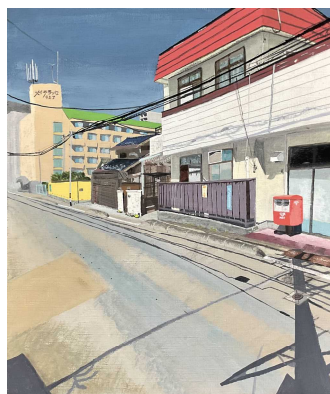

探究科1年 M.I

展覧会開催日時 令和4年10月28日(金)~11月8日(火) ※11/2(水)・3(木)は休館日です。
11:00~17:00(最終日は午後4時まで)

展覧会会場 東北工業大学一番町ロビー 1Fギャラリー
仙台市青葉区一番町1-3-1 TMビル 入場料 無料