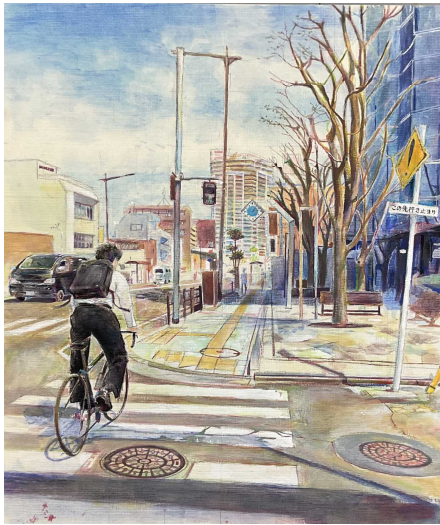

第16回「東北の建築を描く展」入賞作品展のご案内

東北工業大学主催による第16回「東北の建築を描く展」が開催されます。例年は、せんだいメディアテークギャラリーで開催されていますが、今回はメディアテークギャラリーが大規模改修工事になっており、入賞作品のみ「東北工業大学一番町ロビー」での展示になります。入選作品については、作品集に掲載され作品展会場で無料配布される予定です。

宮城第一高校からは、美術 I (1年次)の「八幡町の魅力を絵で表現しよう」の作品を中心に、2点入賞・20点入選することができました。入賞・入選した作品を紹介します。

入賞作品

入賞者は、トラストシティカンファレンス仙台
(仙台トラストタワー内)で、表彰式が行われます。

奨励賞
普通科1年 N.S