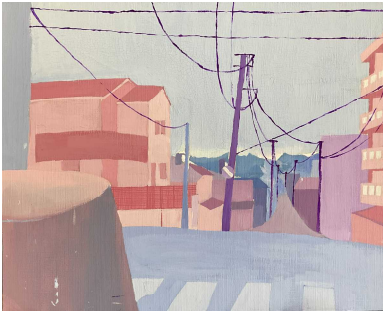

探究科1年 E.Y

展覧会開催日時 令和4年10月28日(金)~11月8日(火) ※11/2(水)・3(木)は休館日です。
11:00~17:00(最終日は午後4時まで)

展覧会会場 東北工業大学一番町ロビー 1Fギャラリー
仙台市青葉区一番町1-3-1 TMビル 入場料 無料