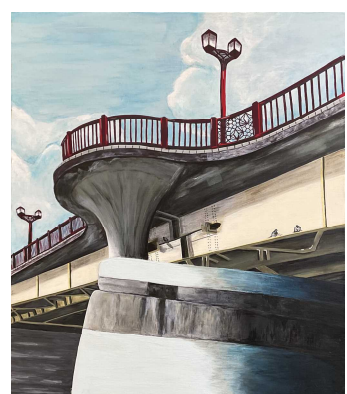

普通科2年 H.T

展覧会開催日時 令和4年10月28日(金)~11月8日(火) ※11/2(水)・3(木)は休館日です。
11:00~17:00(最終日は午後4時まで)

展覧会会場 東北工業大学一番町ロビー 1Fギャラリー
仙台市青葉区一番町1-3-1 TMビル 入場料 無料