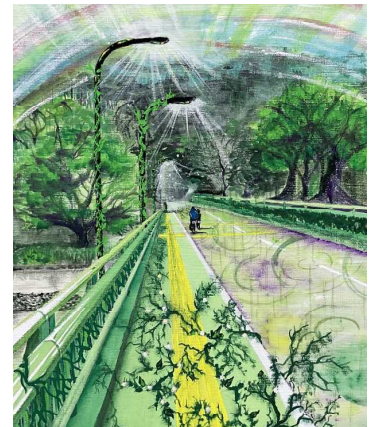

「あかり」  
1年 M K

「木漏れ日の降る」  
1年 Y Y

「木製のベンチ」  
1年 S W

「江戸時代から現在へ」  
1年 Y S

「3年間の通学路」  
1年 H S

「緑の日・永別の3人」  
1年 H U

「繋がる」  
1年 M Y

「ブルーと屋根」  
1年 H S

「たたずみ」  
1年 H S

「坂」  
1年 Y S

「移ろい」  
1年 Y K

「上り坂」  
1年 M S

### ◆出品作品 令和3年度 美術I 絵画題材「宮一と八幡町の魅力を絵で表現しよう」

今回iPadを手に、中島丁公園からスタートして、解体工事中の宮城一高旧校舎に思いを馳せながら、大崎八幡神社や牛越橋など、八幡町の名所をはじめとした魅力的な風景を取材し、一枚の絵にしました。宮城一高に入学したばかりの1年生が、新鮮な目でトリミングした絵画作品です。