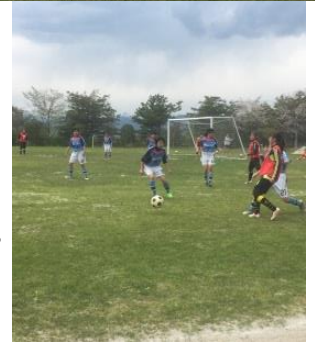

◆5/4

宮一（1-0）八木山中 宮一（0-2）山形西 宮一（0-0）三沢（青森） 宮一（0-0）山形城北
宮一（0-0）和洋女子（秋田） 宮一（3-0）宮城広瀬 宮一（7-0）気仙沼西・松山・尚綱

●練習試合 4/29(土) [聖和学園短大グラウンド]

※仙台市内の大学生（聖和短大、東北学院大、仙台白百合大）による合同
チームと山形大学女子サッカー部と練習試合をさせていただきました。

技術のある大学生とのゲームを通して総体に向け課題も見つかる練習試合でした。